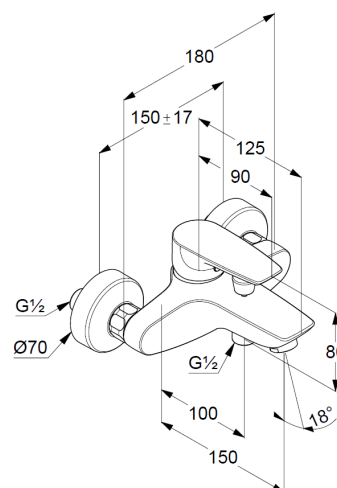

## Karta techniczna

Produkt: KLUDI PURE&SOLID  
jednouchwytowa bateria  
wannowo-natryskowa

Nr-Art.: 34 681 05 75

Pow.: 05 chrom

### Opis

uchwyt prosty  
montaż naścienny  
perlator M 24 x 1  
klasa przepływu CB  
głowica ceramiczna z ogranicznikiem wypływu  
gorącej wody  
automat. przełącznik natrysk/wanna  
odprowadzenie natrysku G 1/2  
zawór zwrotny  
przyłącza mimośrodowe

### Wymiary